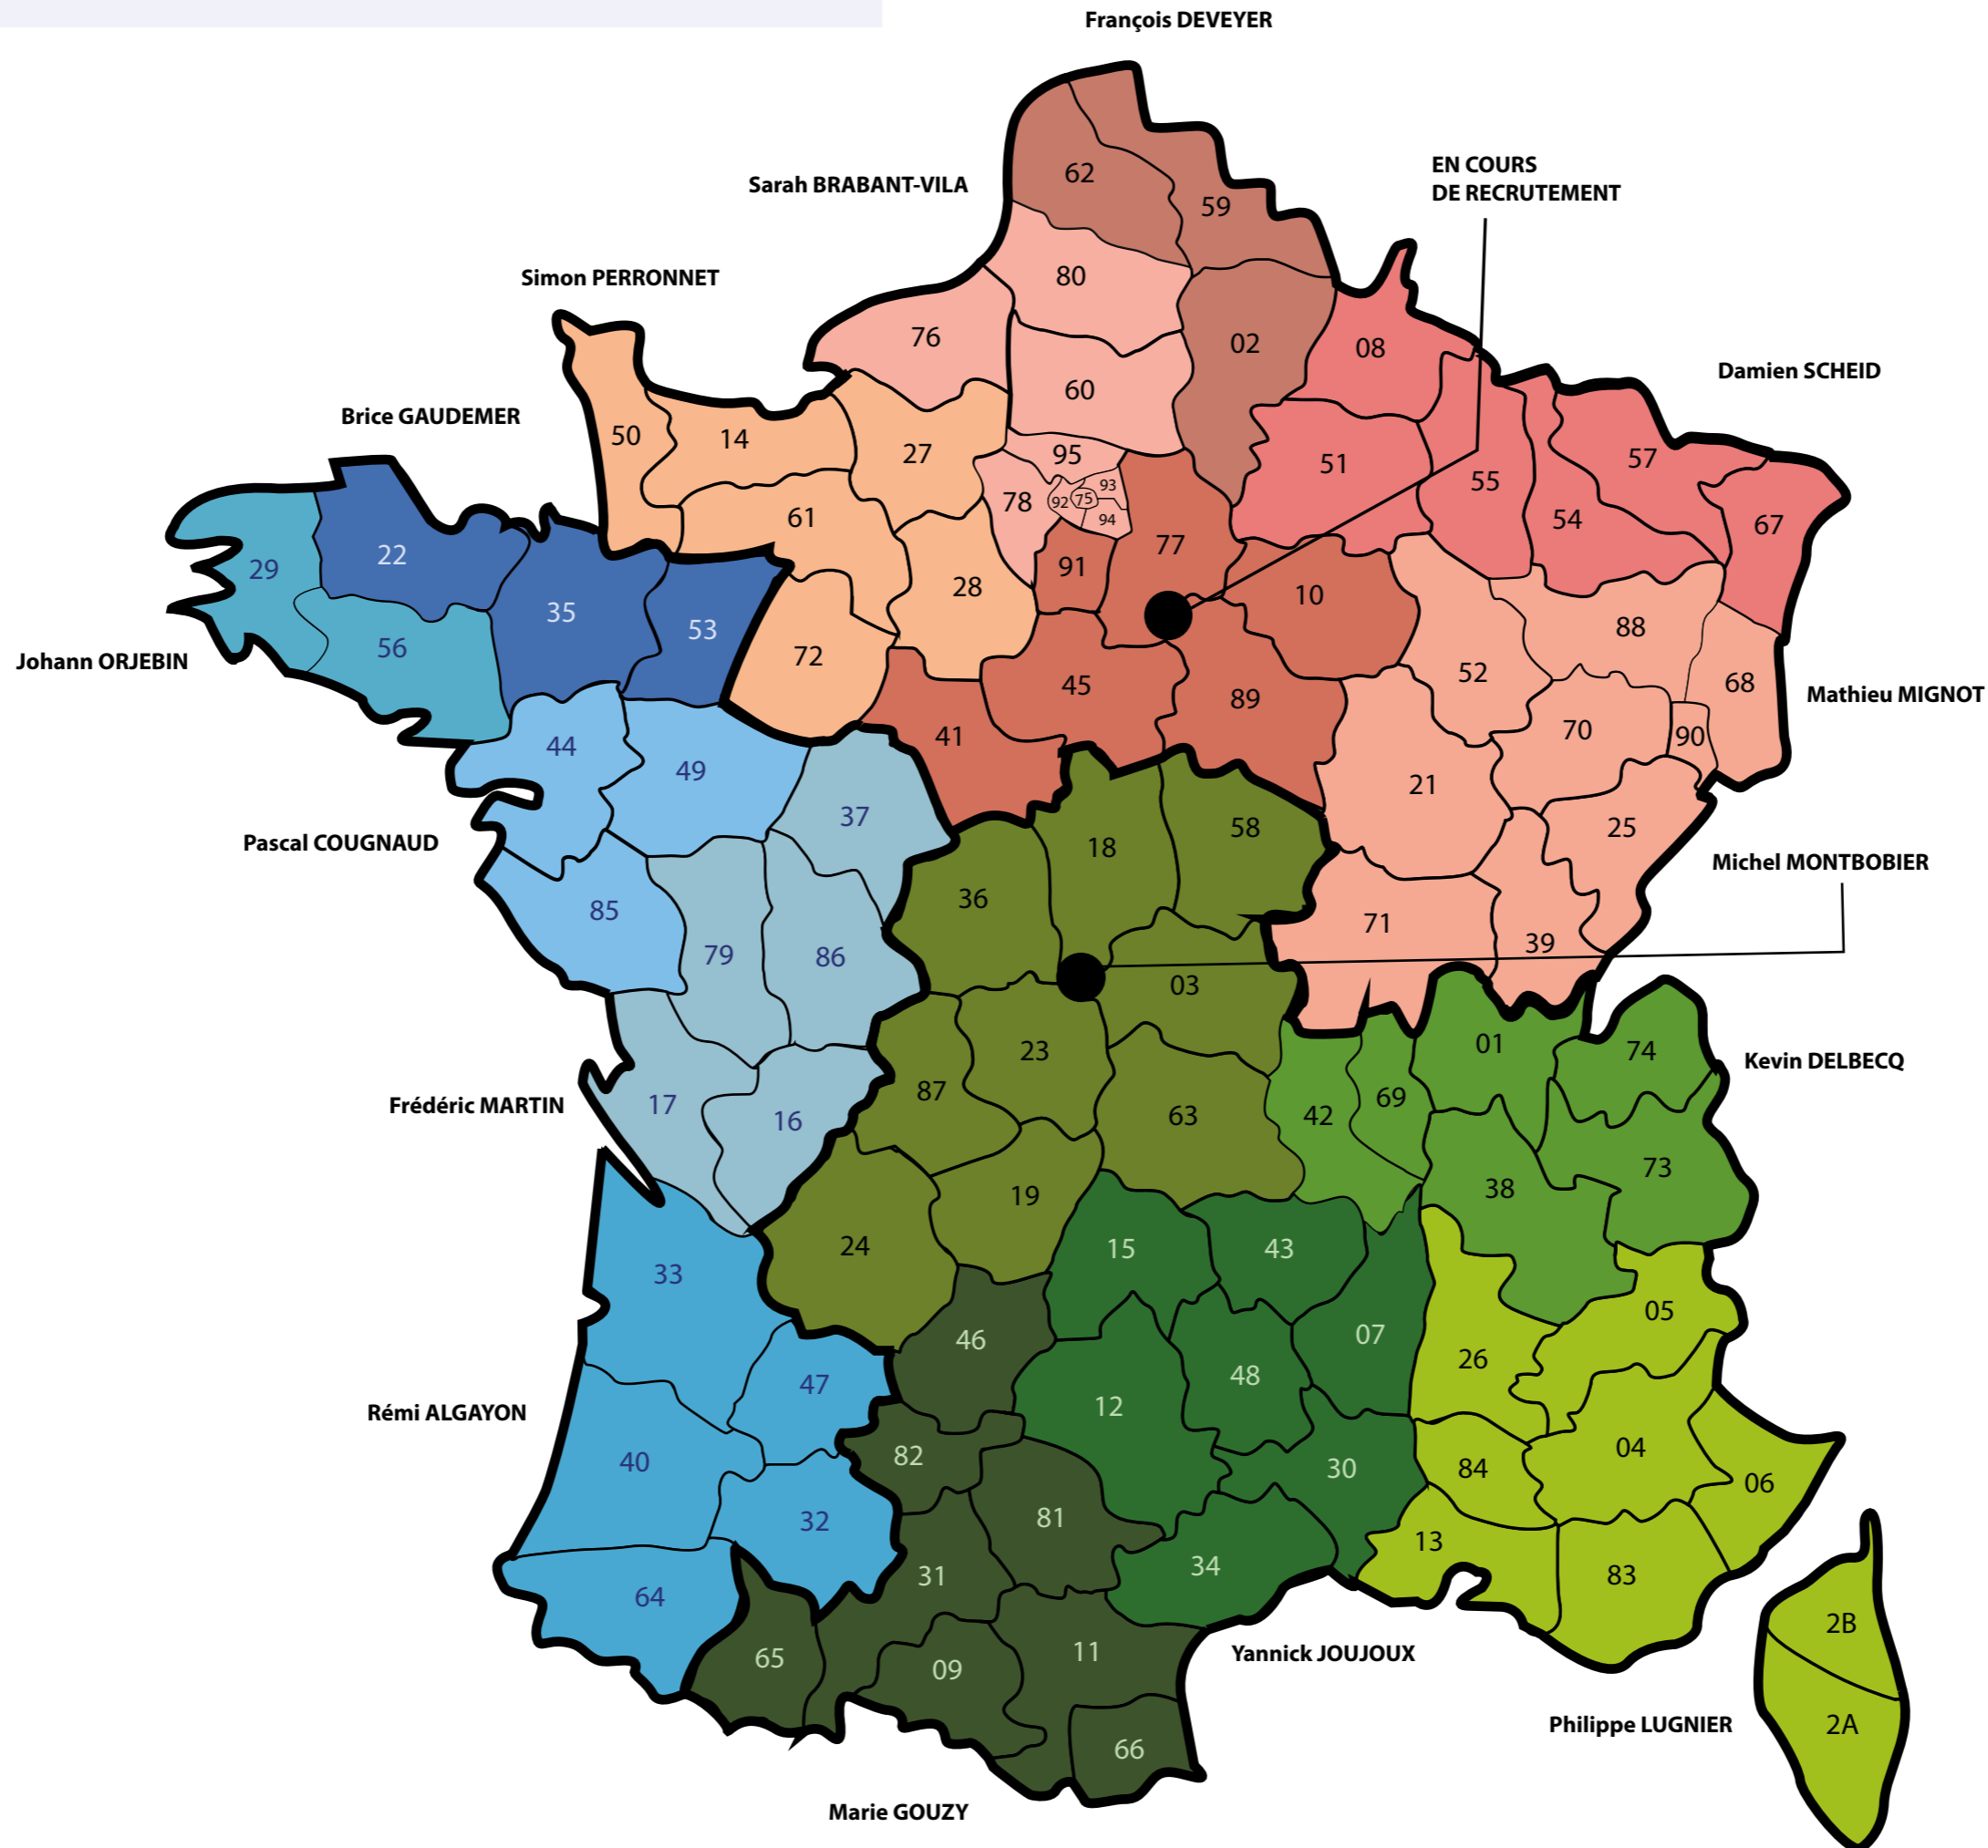

Nord

Éric CARLE - Directeur des ventes Nord
06 83 11 85 63 - eric.carle@sodise.com

Sarah BRABANT-VILA
Responsable de secteur
07 87 02 42 45
sarah.brabantvila@sodise.com
Assistante commerciale :
marie@sodise.com

Simon PERRONNET
Responsable de secteur
06 74 73 24 60
simon.perronnet@sodise.com
Assistante commerciale :
armelle@sodise.com

Damien SCHEID
Responsable de secteur
06 81 63 78 34
damien.scheid@sodise.com
Assistante commerciale :
nathalie2@sodise.com

En cours de recrutement
Assistante commerciale :
corinne@sodise.com

François DEVEYER
Responsable de secteur
07 72 05 77 42
francois.deveyer@sodise.com
Assistante commerciale :
marie@sodise.com

Mathieu MIGNOT
Responsable de secteur
06 02 13 41 66
mathieu.mignot@sodise.com
Assistante commerciale :
nathalie2@sodise.com

Centre Occitanie

Franck LUTZ
Directeur des ventes Centre Occitanie
06 08 62 56 09 - franck.lutz@sodise.com

Marie GOUZY
Responsable de secteur
06 02 13 24 56
marie.gouzy@sodise.com
Assistante commerciale :
magali@sodise.com

Michel MONTBOBIER
Responsable de secteur
07 88 25 07 35
michel.montbobier@sodise.com
Assistante commerciale :
stephanie@sodise.com

Philippe LUGNIER
Responsable de secteur
06 85 09 33 64
philippe.lugnier@sodise.com
Assistante commerciale :
anais@sodise.com

Yannick JOUJOUX
Responsable de secteur
07 85 74 24 39
yannick.joujoux@sodise.com
Assistante commerciale :
anais@sodise.com

Kevin DELBECQ
Responsable de secteur
06 02 14 84 45
kevin.delbecq@sodise.com
Assistante commerciale :
florence@sodise.com